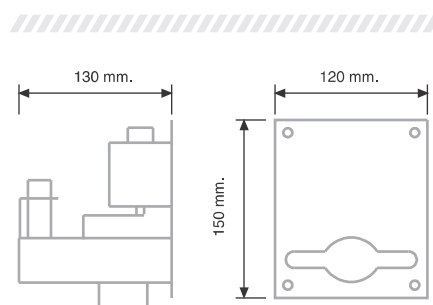

## ▶ LECTEUR RECUPERATEUR

Lecteur de carte de proximité de type "Boîte à Lettres", particulièrement conçu pour des installations avec gestion de visiteurs, permettant la récupération des cartes expirées avec porte-badges et clip de fixation et adaptés aux installations sur portillons, les tourniquets, bornes...

Son fonctionnement est simple : le visiteur introduit la carte par insertion dans la fente du lecteur (1), à l'intérieur, la carte est lue par le lecteur de proximité (2). Si la carte doit être récupérée, le lecteur libère la trappe arrière en actionnant la bobine. Dès ce moment, la carte tombe dans le bac de récupération (3). L'ouverture du tourniquet, de la barrière ou du portillon ne s'effectuera que sur détection, par une cellule photoélectrique, de passage de la carte .

## ▶ SPECIFICATIONS TECHNIQUES

Dimensions:	120 x 150 x 130 mm
Mode de lecture:	Proximité
Alimentation:	24 VDC
Consommation:	250 mA
Signalisation:	Led rouge et led verte, buzzer (optionnel)
Câblage:	8 fils blindés (jusqu'à 120 mètres)