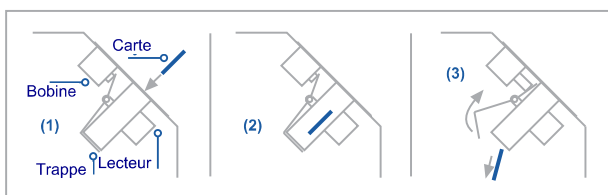

## ▶ LECTEUR RECUPERATEUR

Lecteur de carte de proximité de type "Boîte à Lettres", particulièrement conçu pour des installations avec gestion de visiteurs, permettant la récupération des cartes expirées avec porte-badges et clip de fixation et adaptés aux installations sur portillons, les tourniquets, bornes...

Son fonctionnement est simple : le visiteur introduit la carte par insertion dans la fente du lecteur (1), à l'intérieur, la carte est lue par le lecteur de proximité (2). Si la carte doit être récupérée, le lecteur libère la trappe arrière en actionnant la bobine. Dès ce moment, la carte tombe dans le bac de récupération (3). L'ouverture du tourniquet, de la barrière ou du portillon ne s'effectuera que sur détection, par une cellule photoélectrique, de passage de la carte .

## CARACTERISTIQUES

- Technologie de lecture adaptée aux cartes de proximité (INDALA, HID, MIFARE,...)
- Configuration de la signalisation par LED rouge /verte ainsi que le buzzer.
- Permet la récupération des cartes visiteurs avec porte-badges et clip de fixation.
- Convient aux installations en intérieur comme à l'extérieur (nécessité de protéger la fente des intempéries).
- Intégration sur bornes, tourniquets, portillons... Le lecteur doit être installé sur une surface inclinée ou à 90°, l'opération de récupération s'effectuant par chute du badge dans le lecteur.
- Possibilité de raccordement sur n'importe quelle CPU de la gamme AS (1 récupérateur par UC).

## ▶ SPECIFICATIONS TECHNIQUES

Dimensions:	120 x 150 x 130 mm
Mode de lecture:	Proximité
Alimentation:	24 VDC
Consommation:	250 mA
Signalisation:	Led rouge et led verte, buzzer (optionnel)
Câblage:	8 fils blindés (jusqu'à 120 mètres)