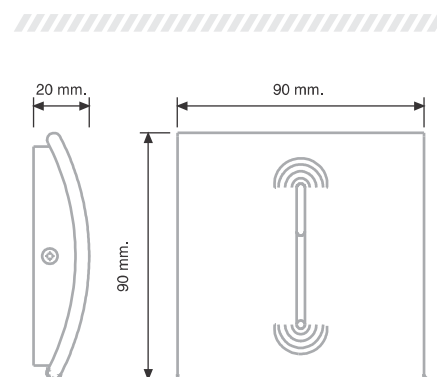

LECTEUR DE PROXIMITE MURAL

LECTEUR DE PROXIMITE MIFARE LECTURE/ECRITURE

COD 14025000

▶ LECTEUR DE PROXIMITE MURAL

Lecteur de proximité MIFARE avec fonction lecture/écriture. Permet la lecture du CSN (Numéro de Série), ainsi que des transactions de données en lecture et en écriture dans la mémoire du badge. L'accès à ces informations peut être obtenu grâce à un mot de passe crypté sécurisant le traitement des données. Ce lecteur est particulièrement approprié pour les installations du système DOC (Dorlet On Card).

CARACTERISTIQUES

- Fabriqué en polycarbonate très résistant avec embase en aluminium.
- Interface intuitive à base de LED de couleurs différentes, rouge et verte, ainsi qu'un signal sonore.
- Peut être installé en intérieur et en extérieur.
- Technologie de proximité MIFARE ISO14443A (13,56 Mhz) avec fonction lecture/écriture sur le badge.
- Permet également la lecture du CSN des cartes Mifare de type ULTRALIGHT, DesFIRE et DesFIRE EV1.
- Recommandé pour des installations de contrôle d'accès associant système centralisé et exploitation autonome DOC (Dorlet On Card).
- Conçu pour installation sur les boîtiers d'encastrement électriques européens.
- Peut être raccordé à n'importe quelle CPU de contrôle d'accès DORLET série AS, SB ou AHS.
- Peut être raccordé à une distance maximum de 30 mètres de la CPU.

▶ SPECIFICATIONS TECHNIQUES

Dimensions:	90 x 90 x 20 mm
Matériau:	Plastique Polycarbonate
Finition:	Gris argent (RAL 9006)
Technologie de lecture:	Proximité MIFARE
Fréquence de lecture:	13,56 Mhz
Distance de lecture (lect./écriture):	Jusqu'à 5 cm (3cm)
Fonction écriture:	Oui
Alimentation:	5 VDC
Consommation maximum:	125 mA
Température de fonctionnement:	de -10° à 55°
Signalisation:	LED rouge, LED verte, buzzer
Environnement:	Peut être installé en extérieur
Câblage:	4 fils (4x0.22 mm avec écran)