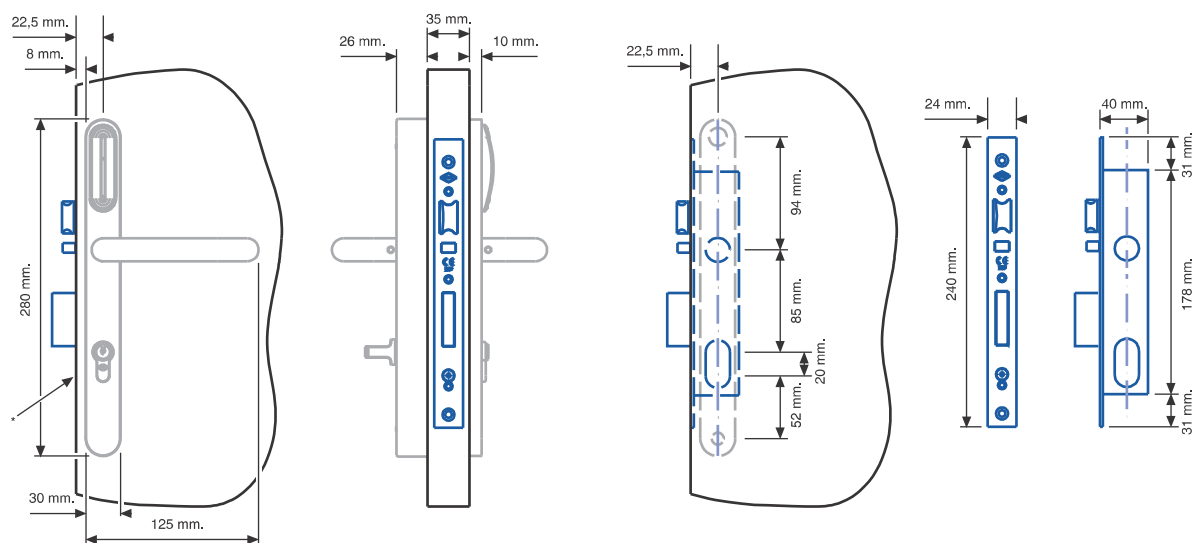

# SERRURE DE PROXIMITE HS/INOX

BEQUILLE AUTONOME AVEC LECTEUR MIFARE

COD 14074000

## ► ENCOMBREMENT ET DIMENSIONS

La serrure HS/INOX peut être installée sur plusieurs types de portes, huisserie bois comme support aluminium, offrant à l'exploitant le choix du type de verrouillage mécanique le mieux adapté à ses besoins.

### VERROUILLAGE PROFIL ETROIT

\* NOTE: Dans le cas d'une installation très proche du bord de la porte, il est important de s'assurer que la serrure ne bute pas contre le bâti de porte

Les informations contenues dans ce document sont soumises à modifications sans préavis. Aucune d'elles ne pourrait être interprétée comme garantie additionnelle. DORLET S.A décline toute responsabilité concernant des erreurs ou omissions techniques ou rédactionnelles contenues dans ce document.