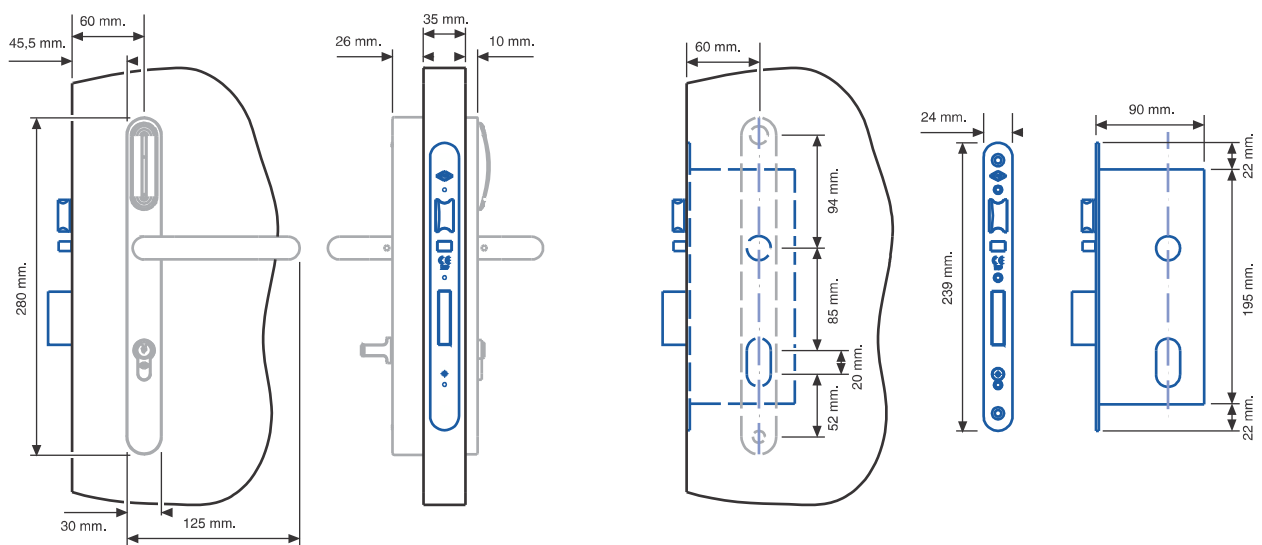

SERRURE DE PROXIMITE HS/INOX

BEQUILLE AUTONOME AVEC LECTEUR MIFARE

COD 14074000

► ENCOMBREMENT ET DIMENSIONS

La serrure HS/INOX peut être installée sur plusieurs types de portes, huisserie bois comme support aluminium, offrant à l'exploitant le choix du type de verrouillage mécanique le mieux adapté à ses besoins.

VERROUILLAGE PROFIL EURO