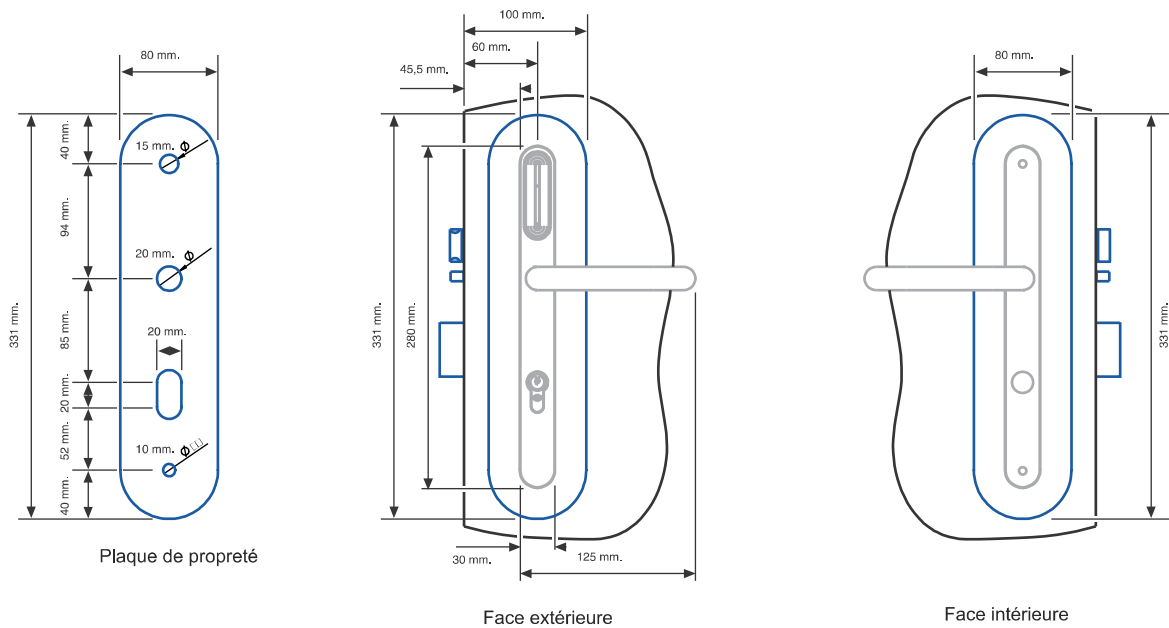

SERRURE ELECTRONIQUE HS/INOX

SERRURE AUTONOME AVEC LECTEUR DE PROXIMITE

COD 14074000

▶ PLAQUE DE PROPRETE

Le remplacement, par de nouvelles béquilles HS/INOX, des anciennes serrures ou autres systèmes de contrôle d'accès, peut laisser des marques sur la porte. Pour recouvrir ces traces, la garniture peut être fournie avec une plaque de propreté pour préserver son élégante finition.